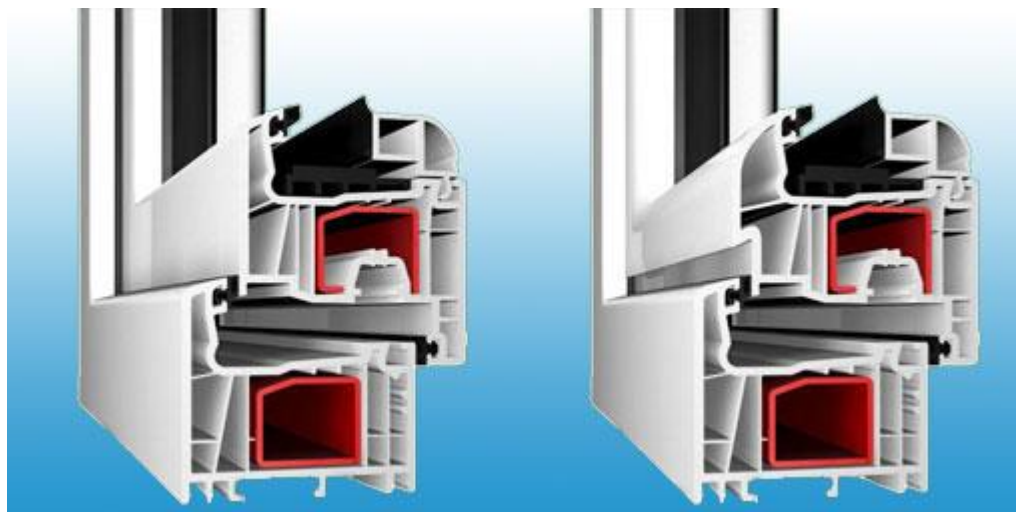

SALAMANDER Streamline

Sistema di profili Streamline

Il lato migliore del comfort ambientale.

La scelta perfetta per tutti coloro che apprezzano un elegante comfort d'ambiente. Il profilo attraente non è soltanto l'accento estetico di ogni tipo di serramento, ma garantisce anche un maggiore benessere ed un consumo energetico considerevolmente ridotto. La tecnologia all'avanguardia con un sistema a 5 camere, 76 mm di profondità e 2 livelli di guarnizioni garantiscono un ottimale isolamento termico e acustico così come una sicurezza elevata. Tutto ciò di cui si ha bisogno per sentirsi completamente a proprio agio. La superficie estremamente resistente alle intemperie e facile da pulire crea inoltre nuovi punti di riferimento in fatto di durabilità e comfort di manutenzione.

Ambiti d'impiego:

Finestre a battente, ad anta oscillo-battente, ad anta ribalta, porte d'ingresso secondarie o porta traslante.

Dati tecnici:

Profilo a **5 camere**: $U_f = 1,2 \text{ W/m}^2\text{K} - 1.3 \text{ W/m}^2\text{K}$

Profondità di costruzione : **76mm**

Isolamento acustico :34 fino a 47 dB

Resistenza all'intrusione fino a WK2

Sistemi di guarnizione in perfezione.

Due sistemi di guarnizioni si sono affermati nella costruzione delle finestre: sistemi con guarnizioni in battuta ed a giunto aperto. Con entrambi i sistemi la tenuta delle guarnizioni avviene su diversi piani di sigillatura.

Nel caso del sistema di guarnizione in battuta la chiusura avviene attraverso una guarnizione esterna ed una interna. Mentre all'esterno viene trattenuta la maggior parte della pioggia battente, all'interno la guarnizione provvede ad una impermeabilità dell'aria. Acqua piovana che dovesse penetrare viene fatta defluire in modo controllato attraverso le scanalature di deflusso dell'acqua. Questa combinazione di funzioni genera un'ottima impermeabilità sia dall'acqua piovana che dall'aria.