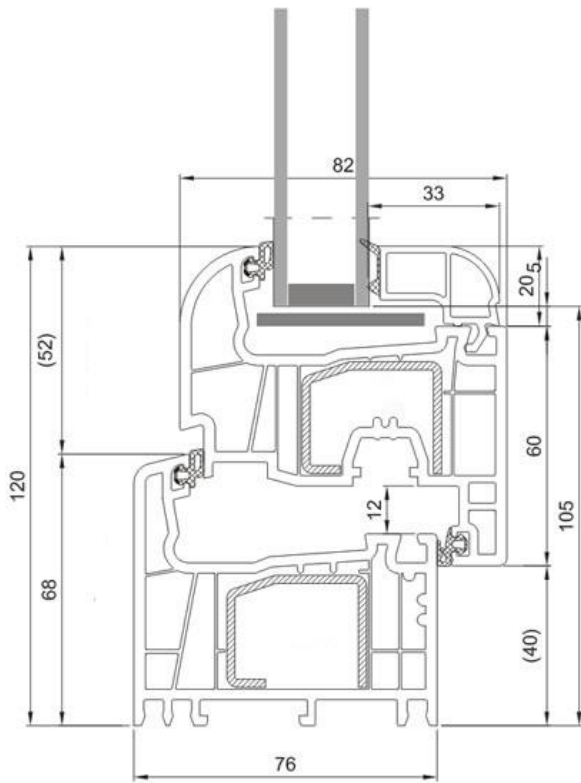

Golden-Oak 51	Nußbaum 21	Mooreiche 25
Mahagoni 26	Anthrazitgrau 70	rosé 44 Premium Birke